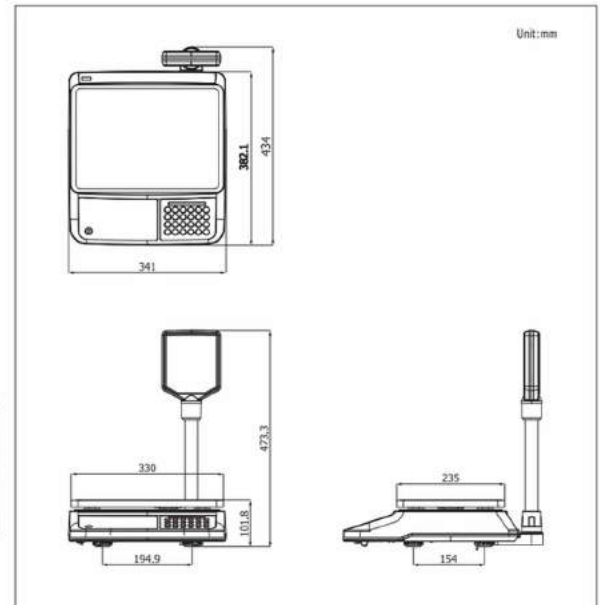

## DIMENSIONES

## ESPECIFICACIONES

MODELO	PR-IIDU
Capacidad (kg)	10
Legibilidad (g)	5
Resolución	1 / 2.000
Dígitos en Display	LCD de 6 dígitos y Luz de fondo (blanco)
Indicadores en Display	ESTABLE, CERO, TARA, Indicador de duración de batería
Teclas	CERO/UNIDAD, TARA/HOLD, M, FUNCIÓN
Funciones	Hold para animal en movimiento
Poder	Batería Recargable de 4V 4Ah y Adaptador DC de 6V
Dimensiones (mm)	440 (Ancho) x 382 (Largo) x 102 (Altura)
Tamaño de Bandeja (mm)	440 (Ancho) x 260 (Largo)